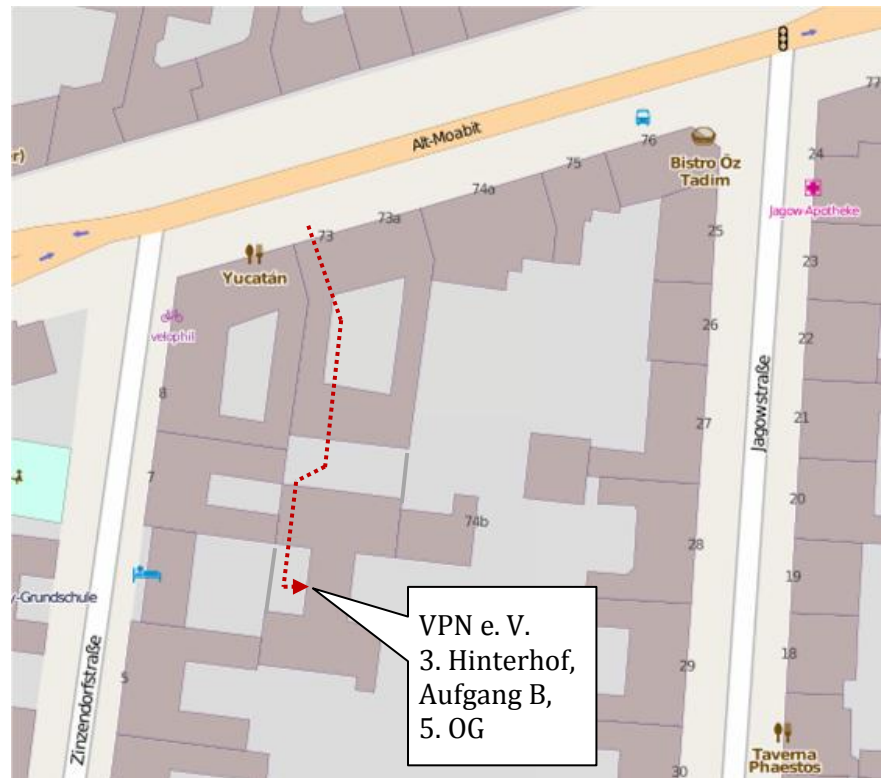

Anfahrt

Violence Prevention Network

Alt-Moabit 73

3. Hof, 5. OG

10555 Berlin

Tel.: +49 30 91 70 54 64

Nahverkehr:

U 9 Turmstr.

Bus 245 (Haltestelle Ottostr.);

Bus M27, 123 (Haltestelle Oldenburger Str.);

Bus TXL (Haltestelle Turmstr./Beusselstr.);

Bus 101, 106 (Haltestelle Alt-Moabit/Gotzkowskystr.)

Fernverkehr:

Vom Hauptbahnhof in 10 Minuten mit dem Bus 245 Richtung Zoologischer Garten bis Ottostr.

Vom Flughafen Tegel in 15 Minuten mit dem Bus TXL Richtung Alexanderplatz bis Turmstr./Beusselstr.